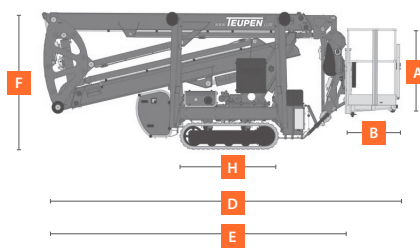

**Vanaf 2 weken huur (opeenvolgend):  
gratis transport**

**Extra**

Machinereukverzekering:  
5% op verhuurprijs

Maximale werkhoogte		7,80 m
A	Maximale platformhoogte	5,79 m
B	Platformlengte	Ingetrokken 1,63 m Uitgetrokken 2,54 m
C	Platformbreedte buitenkant	74 cm
D	Totale hoogte	2,11 m
	Totale hoogte bij inklapbare leuning	1,75 m
E	Totale lengte	Ingetrokken 1,83 m Uitgetrokken 2,74 m
F	Totale breedte	81,3 m
G	Wielbasis	1,32 m

**SPINHOOGTEWERKER LEO 18 GT**

**Werkhoogte** 18,30 m

**Reikwijdte** 8,4 m

**Prijzen**

1 dag: € 165  
2 dagen of weekend: € 300  
3 dagen: € 425  
1 week: € 580

**Transport** € 90

max 20 km rond Gavere,  
(langere afstand: prijs op aanvraag)

**Vanaf 3 dagen huur (opeenvolgend):  
gratis transport**

**Extra**

Machinereukverzekering:  
5% op verhuurprijs  
Mazoutverbruik

Maximale werkhoogte		18,30 m
A	Maximale platformhoogte	1,10 m
B	Platformbreedte	0,70 m
C	Platformlengte	1,42 m
D	Volledige lengte	5,20 m
E	Lengte zonder mand	4,50 m
F	Hoogte, reispositie	1,99 m
G	Breedte, minimale totale breedte	0,78 m
H	Rupsen (L x B)	145 x 20 cm
I	Totale lengte stempelhoeten	3,31 m
J	Totale breedte stempelhoeten	3,03 m