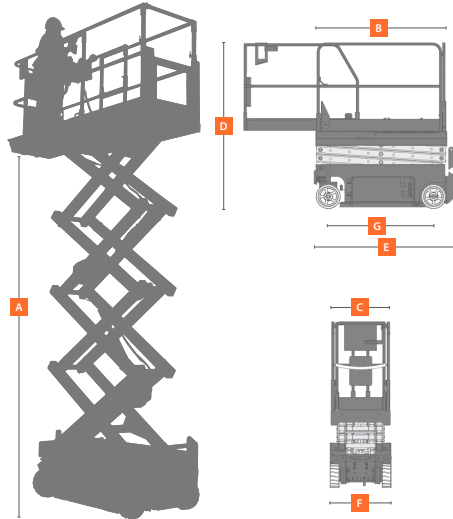

**SCHAARLIFT GENIE 1932**

**Werkhoogte** 7,80 m

**Prijzen**

1 dag: € 60  
2 dagen of weekend: € 100  
3 dagen: € 130  
1 week: € 180

**Transport** € 80

max 20 km rond Gavere,  
(langere afstand: prijs op aanvraag)

**Vanaf 2 weken huur (opeenvolgend):  
gratis transport**

**Extra**

Machinereukverzekering:  
5% op verhuurprijs

Maximale werkhoogte		7,80 m
A	Maximale platformhoogte	5,79 m
B	Platformlengte	Ingetrokken 1,63 m Uitgetrokken 2,54 m
C	Platformbreedte buitenkant	74 cm
D	Totale hoogte	2,11 m
	Totale hoogte bij inklapbare leuning	1,75 m
E	Totale lengte	Ingetrokken 1,83 m Uitgetrokken 2,74 m
F	Totale breedte	81,3 m
G	Wielbasis	1,32 m

**SPINHOOGTEWERKER LEO 18 GT**

**Werkhoogte** 18,30 m

**Reikwijdte** 8,4 m

**Prijzen**

1 dag: € 165  
2 dagen of weekend: € 300  
3 dagen: € 425  
1 week: € 580

**Transport** € 90

max 20 km rond Gavere,  
(langere afstand: prijs op aanvraag)

**Vanaf 3 dagen huur (opeenvolgend):  
gratis transport**

**Extra**

Machinereukverzekering:  
5% op verhuurprijs  
Mazoutverbruik

Maximale werkhoogte		18,30 m
A	Maximale platformhoogte	1,10 m
B	Platformbreedte	0,70 m
C	Platformlengte	1,42 m
D	Volledige lengte	5,20 m
E	Lengte zonder mand	4,50 m
F	Hoogte, reispositie	1,99 m
G	Breedte, minimale totale breedte	0,78 m
H	Rupsen (L x B)	145 x 20 cm
I	Totale lengte stempelhoeten	3,31 m
J	Totale breedte stempelhoeten	3,03 m