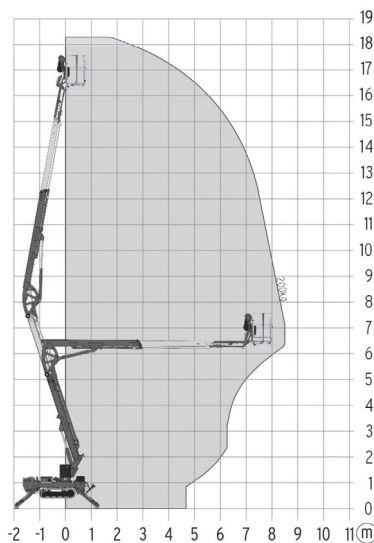

**Vanaf 2 weken huur (opeenvolgend):  
gratis transport**

**Extra**

Machinereukverzekering:  
5% op verhuurprijs

Maximale werkhoogte		7,80 m
A	Maximale platformhoogte	5,79 m
B	Platformlengte	Ingetrokken 1,63 m Uitgetrokken 2,54 m
C	Platformbreedte buitenkant	74 cm
D	Totale hoogte	2,11 m
	Totale hoogte bij inklapbare leuning	1,75 m
E	Totale lengte	Ingetrokken 1,83 m Uitgetrokken 2,74 m
F	Totale breedte	81,3 m
G	Wielbasis	1,32 m

**SPINHOOGTEWERKER LEO 18 GT**

**Werkhoogte** 18,30 m

**Reikwijdte** 8,4 m

**Prijzen**

1 dag: € 165  
2 dagen of weekend: € 300  
3 dagen: € 425  
1 week: € 580

**Transport** € 90

max 20 km rond Gavere,  
(langere afstand: prijs op aanvraag)

**Vanaf 3 dagen huur (opeenvolgend):  
gratis transport**

**Extra**

Machinereukverzekering:  
5% op verhuurprijs  
Mazoutverbruik

Maximale werkhoogte		18,30 m
A	Maximale platformhoogte	1,10 m
B	Platformbreedte	0,70 m
C	Platformlengte	1,42 m
D	Volledige lengte	5,20 m
E	Lengte zonder mand	4,50 m
F	Hoogte, reispositie	1,99 m
G	Breedte, minimale totale breedte	0,78 m
H	Rupsen (L x B)	145 x 20 cm
I	Totale lengte stempelhoeten	3,31 m
J	Totale breedte stempelhoeten	3,03 m